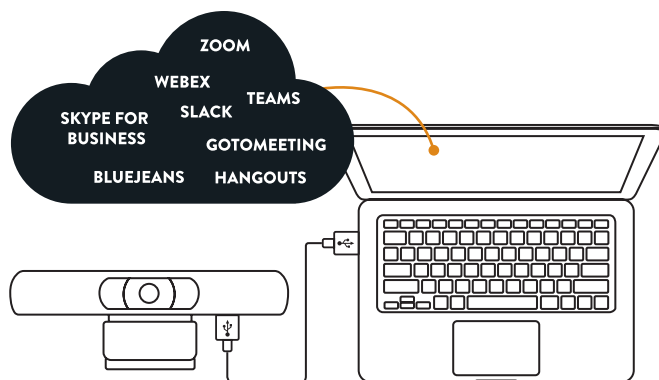

Konftel Cam20

Visa alla. I minsta detalj.

Konftel Cam20 är konferenskameran som tar video i 4K Ultra HD till små och medelstora mötesrum. Alla deltagare får plats och visas naturligt i den knivskarpa bilden. Konftel Cam20 är kort sagt ett givet komplement till din högtalartelefon, en perfekt huddle room-kamera.

Du kan alltid lita på att de andra deltagarna i videomötet får en tydlig och balanserad bild av dig och dina kollegor. Det gäller oavsett om du väljer att sända i 4K-upplösning eller i vanlig HD-kvalitet. WDR-tekniken gör att Konftel Cam20 justerar automatiskt för bra bild i olika ljusförhållanden. Även i krävande lägen som svagt ljus, direkt solljus och hög kontrast.

- Upp till 12 personer
- 4K Ultra HD
- 105° bildvinkel
- Enkel montering
- EPTZ
- 8x digital zoom
- USB 3.0
- HDMI
- Samtidig utsignal via HDMI och USB
- Två års garanti

Imponerande videokvalitet

Konftel Cam20 är optimerad för situationer där konferenskameran behöver placeras nära bordet, vilket är det normala i dagens många huddle rooms. Bildvinkeln på 105° gör att alla deltagare kan sitta i en bra ställning och ändå rymmas i videobilden. Samtidigt skapas en verklighetstrogen bild utan förvrängning.

Riktigt smidigt möte

Det spelar ingen roll vilken app eller molntjänst du föredrar, Konftel Cam20 fixar videobilden bara du kan ansluta via USB. Väl i mötet styr du kamerans digitala Pan Tilt Zoom via fjärrkontrollen med enkla snabbblägen. 4K-upplösningen gör zoomen djup och skarp.