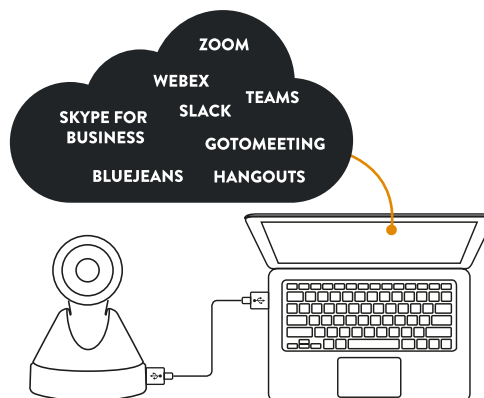

Konftel Cam50

Perfektion som når långt

Konftel Cam50 är USB-kameran som ger exceptionell bildkvalitet i dina videomöten till en bråkdel av priset på jämförbara konferenskameror med PTZ. Den kraftfulla optiska zoomen fångar ansikten och detaljer med häpnadsväckande skärpa och når ut även i stora rum. Konftel Cam50 är ett givet komplement till din högtalartelefon eller installerade ljudsystem.

Konftel Cam50 bygger på en lösning med optik i premiumklass och en enastående precision. Den gäller hela vägen från linserna till bildsensorn och den teknik som används för att optimera videokvaliteten. Även i situationer med svagt ljus blir bilden ren och klar. Och utmana gärna konferenskamerans prestanda genom att använda den 12x optiska zoomen hela vägen. Du kan visa anteckningar på en whiteboard eller detaljer i ett produktprov med imponerande tydlighet.

EN KÄNSLA AV NÄRVARO

De medelstora och stora mötesrummen är PTZ-kamerans rätta miljöer. Bildvinkeln på 72,5° skapar redan i utgångsläget en känsla av närvaro och det är enkelt att zooma in till ett anpassat utsnitt. Det räcker med en knapptryckning för att styra kameran till en förinställd vinkel och inzoomning. I övrigt kan du tryggt luta dig mot Konftel Cam50s automatiska optimering av bildkvaliteten.