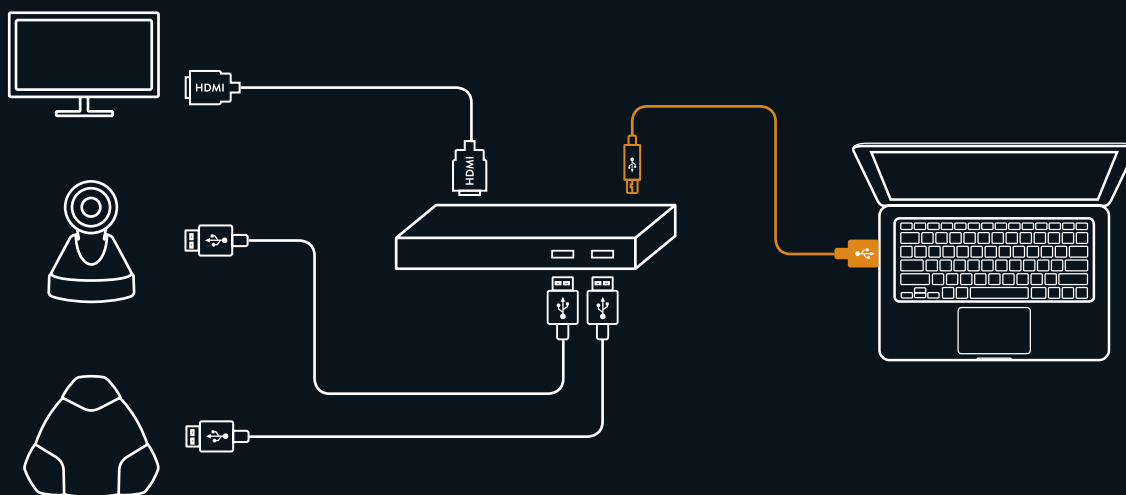

KONFTEL ONE CABLE CONNECTION HUB

Enklare än så här blir det inte

Det är det enkla som är det geniale, eller hur? Så här sitter komponenterna i Konftel C20Ego ihop och som du redan förstått är det Konftel OCC Hub som gör lösningen så smidig att sätta upp och använda. Den är Plug-N-Play via USB-anslutningen och behöver inga extra drivrutiner för den som har en modern version av Windows som operativsystem* på datorn.

* Konftel OCC Hub använder DisplayLink och drivrutinen finns redan på din dator om du har Windows 10 (1607) Anniversary Update eller senare. Drivrutiner för andra operativsystem hittar du här: [DisplayLink](#).

FAQ

HUR LÅNGA ÄR KABLARNASOM FÖLJER MED?

Kabellängderna är: 3 meter mellan hub och dator, 5 meter mellan hub och kamera och 5 meter mellan hub och högtalartelefon.

KAN JAG ANVÄNDA ÄNNU LÄNGRE KABLAR?

Ja, se www.konftel.com/support för aktuella rekommendationer för förlängningskablar.

KAN JAG KÖPA ENDAST KAMERA?

Ja, det går att köpa våra konferenskameror som separata produkter. Ett bra alternativ för dig som redan har en Konftel-högtalartelefon med USB. Rekommendationen är då att även köpa Konftel OCC Hub som tillbehör för att skapa en riktigt lättanvänd lösning.

KAN KAMERORNA UPPDATERAS?

Ja, Konftel-kamerorna kan uppdateras med ny mjukvara utan kostnad. Se www.konftel.com/support för instruktioner.

JAG HAR BARA USB-C PÅ MIN DATOR, KAN JAG ANVÄNDA EN ADAPTER FÖR ATT ANSLUTA HUBBEN?

Ja, du kan använda en adapter för USB-C till USB-A.

VAD BEHÖVER JAG FJÄRRKONTROLLEN TILL?

Den använder du främst för att kontrollera kamerans PTZ-funktion, välja förinställda bildutsnitt, justera bildinställningar och välja bland profiler för olika ljusförhållanden.

LITEN ORDLISTA

4K – Betyder att den horisontala upplösningen på videobilden ligger nära 4000 pixlar. Att jämföra med en vanlig HD-bild som har 1080 pixlar. I Konftel Cam20 används 4K-upplösningen främst till digital zoomning.

PTZ – Pan Tilt Zoom. En PTZ-kamera har motoriserad styrning av riktning och optisk zoom, som Konftel Cam50.

EPTZ – står för Electronic Pan Tilt Zoom. Kallas ofta för digital zoom. Bildutsnittet kan avgränsas och förflyttas inom ramen för kamerans fasta läge.

VISCA – Standard för att kontrollera en PTZ-kameras funktioner på distans och/eller från en videomötes-app.

UVC – USB Video Device Class. Standard för hur USB-enheter, som webbkameror, ska hantera strömmad video.